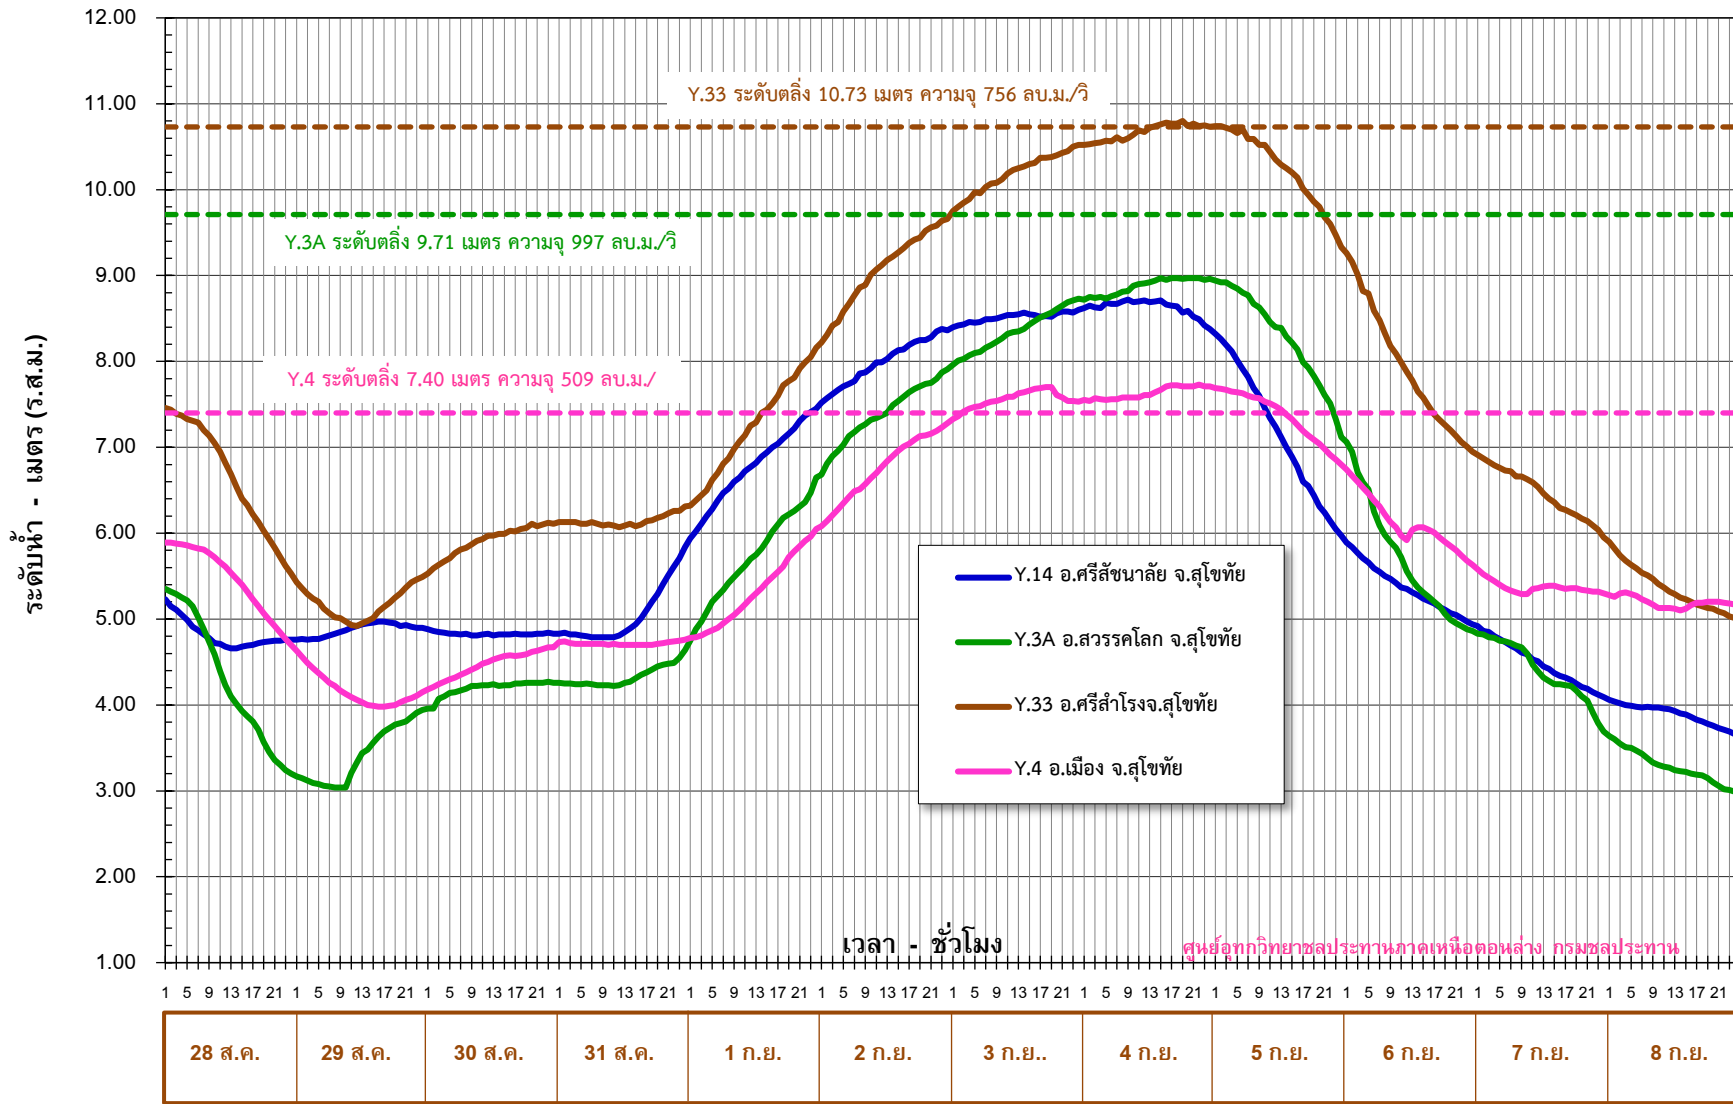

ระดับน้ำรายชั่วโมงแม่น้ำยม วันที่ 28 ส.ค. - 8 ก.ย. 2562

สถานี Y.14 อ.ศรีสัชนาลัย , Y.3A อ.สวรรคโลก , Y.33 อ.ศรีสำโรง และ Y.4 อ.เมืองสุโขทัย

ปริมาณน้ำรายชั่วโมงแม่น้ำยม วันที่ 28 ส.ค.- 8 ก.ย. 2562

สถานี Y.14 อ.ศรีสัชนาลัย , Y.3A อ.สวรรคโลก , Y.33 อ.ศรีสำโรง และ Y.4 อ.เมืองสุโขทัย